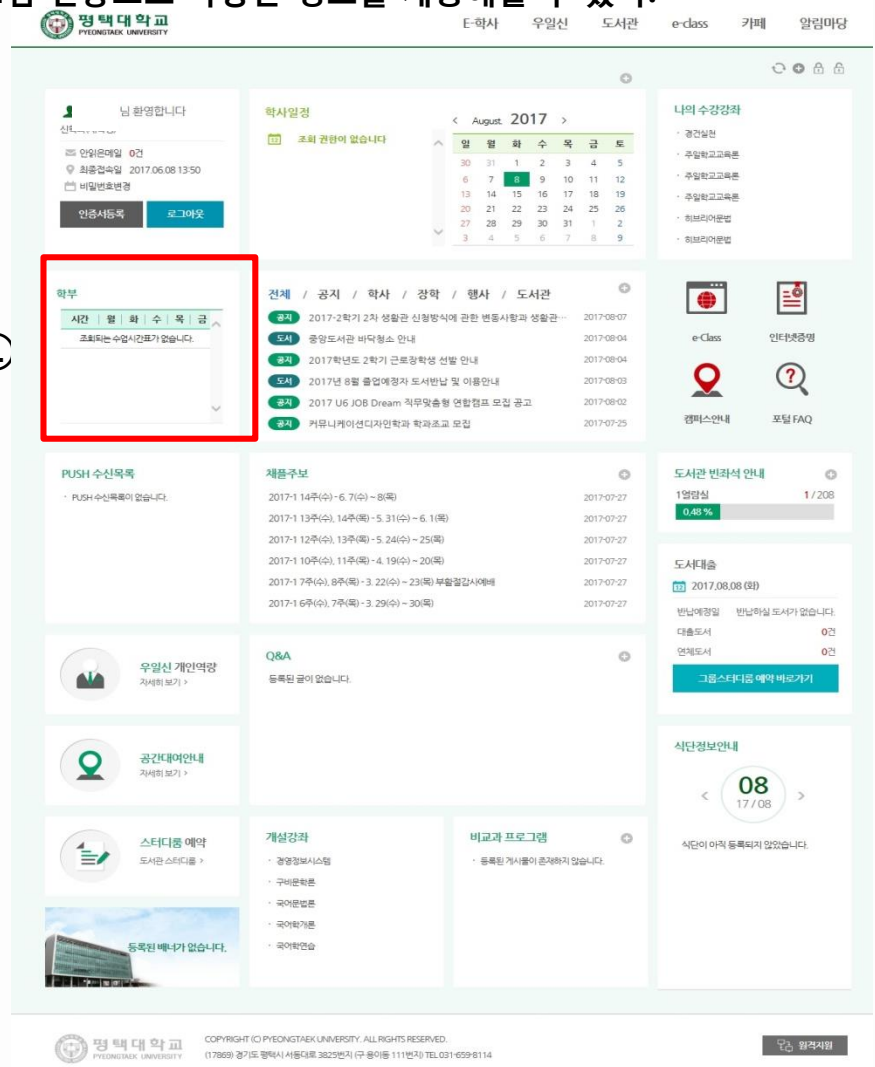

3 포탈시스템 - 포틀릿정보-바로가기

포탈시스템 사용자들에게 관련 정보를 표시해주는 데 기능을 하며 포틀릿으로는 웹메일, 전자결재, 학사일정 등을 들 수 있다. 타 시스템 연동으로 다양한 정보를 제공해줄 수 있다.

① 포틀릿 - 바로가기

- 로그인한 사용자의 신분에 따라 바로가기 아이콘을 제공합니다.
- e-Class / 인터넷증명 / 캠퍼스안내 / 포털 FAQ 등의 바로가기를 제공합니다.

3 포탈시스템 - 포틀릿정보-시간표

포탈시스템 사용자들에게 관련 정보를 표시해주는데 기능을 하며 포틀릿으로는 웹메일, 전자결재, 학사일정 등을 들 수 있다. 타 시스템 연동으로 다양한 정보를 제공해줄 수 있다.

① 포틀릿 - 시간표

- E-학사에 등록된 로그인한 사용자의 시간표를 제공합니다.
 - 로그인한 사용자의 소속에 따른 시간표가 출력됩니다.
- (학부 / 대학원 / 평생교육원 / 어학당 구분)