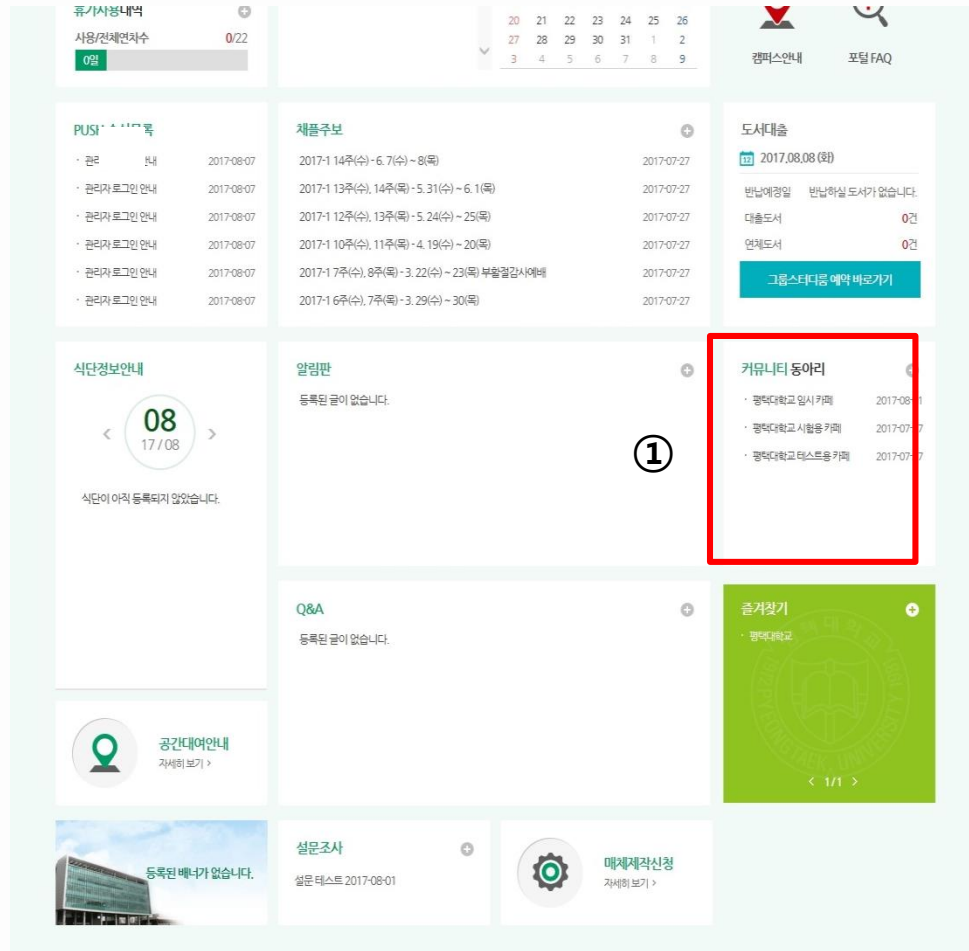

3 포탈시스템 - 포틀릿정보 - 커뮤니티 동아리

포탈시스템 사용자들에게 관련 정보를 표시해주는데 기능을 하며 포틀릿으로는 웹메일, 전자결재, 학사일정 등을 들 수 있다. 타 시스템 연동으로 다양한 정보를 제공해줄 수 있다.

① 포틀릿 - 커뮤니티 동아리