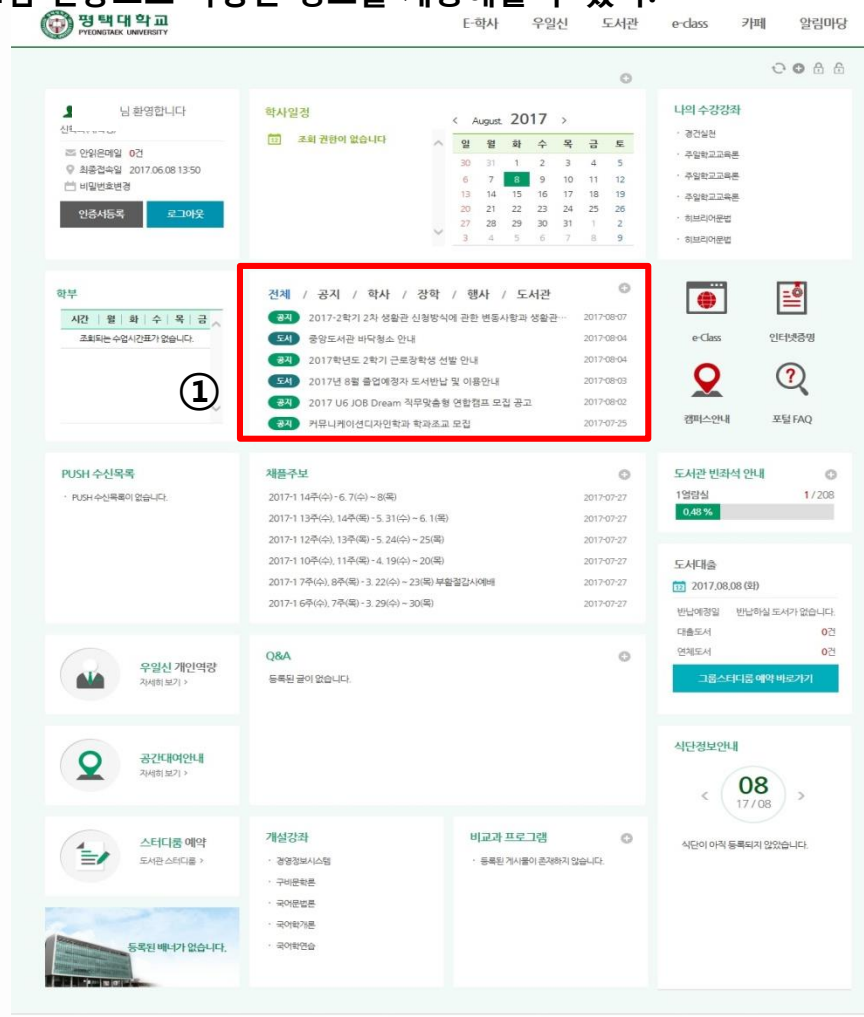

3 포탈시스템 - 포틀릿정보 - 나의 수강강좌

포탈시스템 사용자들에게 관련 정보를 표시해주는데 기능을 하며 포틀릿으로는 웹메일, 전자결재, 학사일정 등을 들 수 있다. 타 시스템 연동으로 다양한 정보를 제공해줄 수 있다.

① 포틀릿 - 나의 수강강좌

- E-학사에 등록된 로그인한 사용자가 수강하는 강좌목록을 조회합니다.

3 포탈시스템 - 포틀릿정보-식단정보안내

포탈시스템 사용자들에게 관련 정보를 표시해주는데 기능을 하며 포틀릿으로는 웹메일, 전자결재, 학사일정 등을 들 수 있다. 타 시스템 연동으로 다양한 정보를 제공해줄 수 있다.

① 포틀릿 - 식단정보안내

- 평택대 홈페이지에 게시되어있는 식단 정보를 조회합니다.

①

3 포탈시스템 - 포틀릿정보-게시판

포탈시스템 사용자들에게 관련 정보를 표시해주는데 기능을 하며 포틀릿으로는 웹메일, 전자결재, 학사일정 등을 들 수 있다. 타 시스템 연동으로 다양한 정보를 제공해줄 수 있다.

① 포틀릿 - 게시판

- 평택대 홈페이지에 게시되어있는 각 게시글들이 조회됩니다.
- 신분에 따라 전체 / 공지 / 학사 / 입학 / 행사 / 장학 / 도서관 등의 게시글 목록이 조회됩니다.
- 해당 게시글을 클릭하면 상세화면으로 이동합니다.
- 더보기 이미지를 클릭하면 해당 게시판으로 이동합니다.
- 전체 : 전체 게시글 목록
- 공지 : 홈페이지 공지사항 게시글 목록
- 학사 : 홈페이지 학사 게시글 목록
- 학사 : 홈페이지 장학 게시글 목록
- 행사 : 홈페이지 행사 게시글 목록
- 도서관 : 도서관 공지사항 목록

3 포탈시스템 - 포틀릿정보-바로가기

포탈시스템 사용자들에게 관련 정보를 표시해주는 데 기능을 하며 포틀릿으로는 웹메일, 전자결재, 학사일정 등을 들 수 있다. 타 시스템 연동으로 다양한 정보를 제공해줄 수 있다.

① 포틀릿 - 바로가기

- 로그인한 사용자의 신분에 따라 바로가기 아이콘을 제공합니다.
- e-Class / 인터넷증명 / 캠퍼스안내 / 포털 FAQ 등의 바로가기를 제공합니다.

3 포탈시스템 - 포틀릿정보-시간표

포탈시스템 사용자들에게 관련 정보를 표시해주는데 기능을 하며 포틀릿으로는 웹메일, 전자결재, 학사일정 등을 들 수 있다. 타 시스템 연동으로 다양한 정보를 제공해줄 수 있다.

① 포틀릿 - 시간표

- E-학사에 등록된 로그인한 사용자의 시간표를 제공합니다.
 - 로그인한 사용자의 소속에 따른 시간표가 출력됩니다.
- (학부 / 대학원 / 평생교육원 / 어학당 구분)