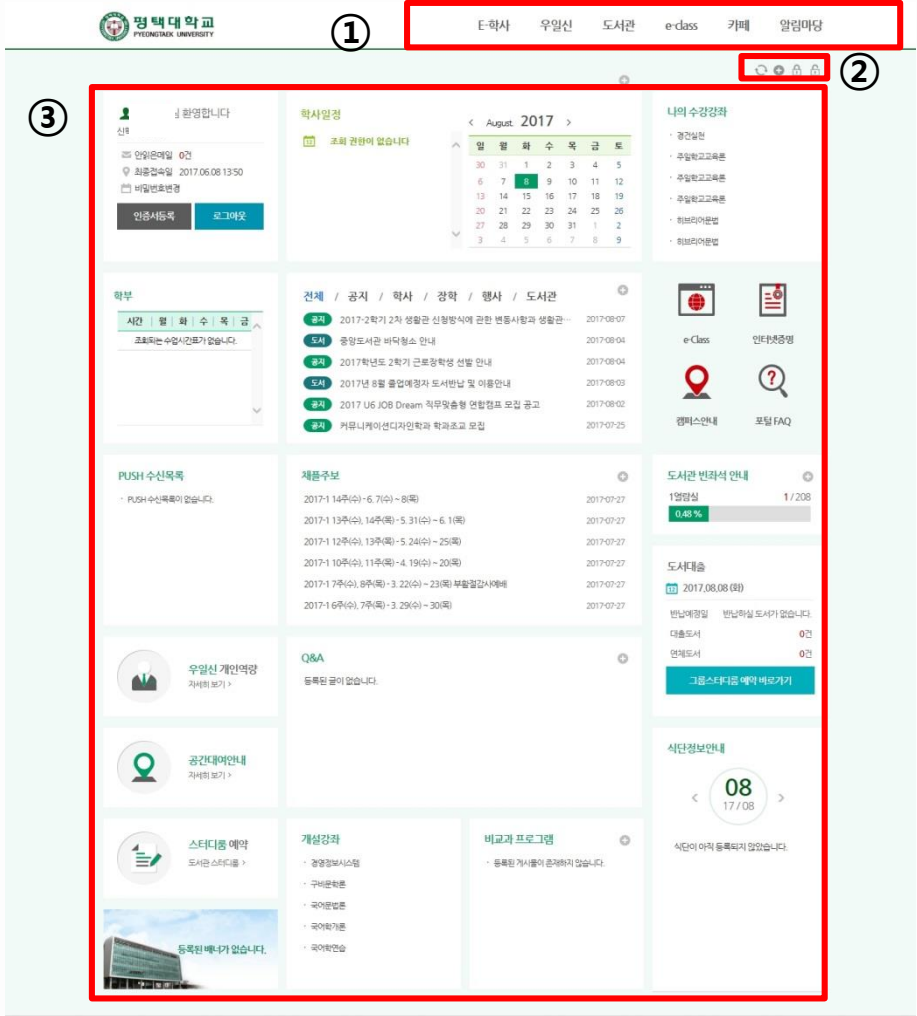

평택대학교 차세대통합정보시스템 포탈시스템메뉴얼 [학생]

2017. 08

1. 포털시스템 메인화면구성 학생

포털시스템 메인화면은 상단에 외부시스템과 SSO 연계된 메뉴와 포틀릿영역으로 구성되어 있으며 각 역할에 따라 상단 메뉴와 포틀릿을 제공합니다.

① 주 메인메뉴 영역

- 포털의 메인메뉴로 포털에서 해당 외부시스템을 접속하기 위한 메인 메뉴입니다.
- 포털 시스템은 SSO(Single Sign One) 로그인을 통해 교내에 운영되는 모든 시스템에 접근 가능 합니다.

② 포틀릿 관리영역

- 포털의 포틀릿을 추가/삭제/이동/고정 하는 관리영역입니다.
- 해당 아이콘을 클릭하여 포틀릿을 추가/삭제/이동/고정 등이 가능합니다.

③ 포틀릿 영역

- 포털의 특성화된 기능으로 포틀릿 영역입니다. 해당 포틀릿의 기능을 이용해 포털 사용자는 개인에 맞는 포틀릿 구성을 함으로서 보다 효율적이고, 유익한 정보를 포털 시스템을 통해 얻을 수 있습니다.
- **개인정보 영역** : 포털시스템을 로그인한 사용자의 이름, 소속정보, 안읽은 메일 건 수 등이 표시됩니다.
- **교내 외부 시스템 영역** : 교내에서 운영되고 외부시스템인 웹 메일, 식단등의 정보가 표시됩니다.
- **포털 게시판 영역** : 포털 게시판 데이터가 표시됩니다.