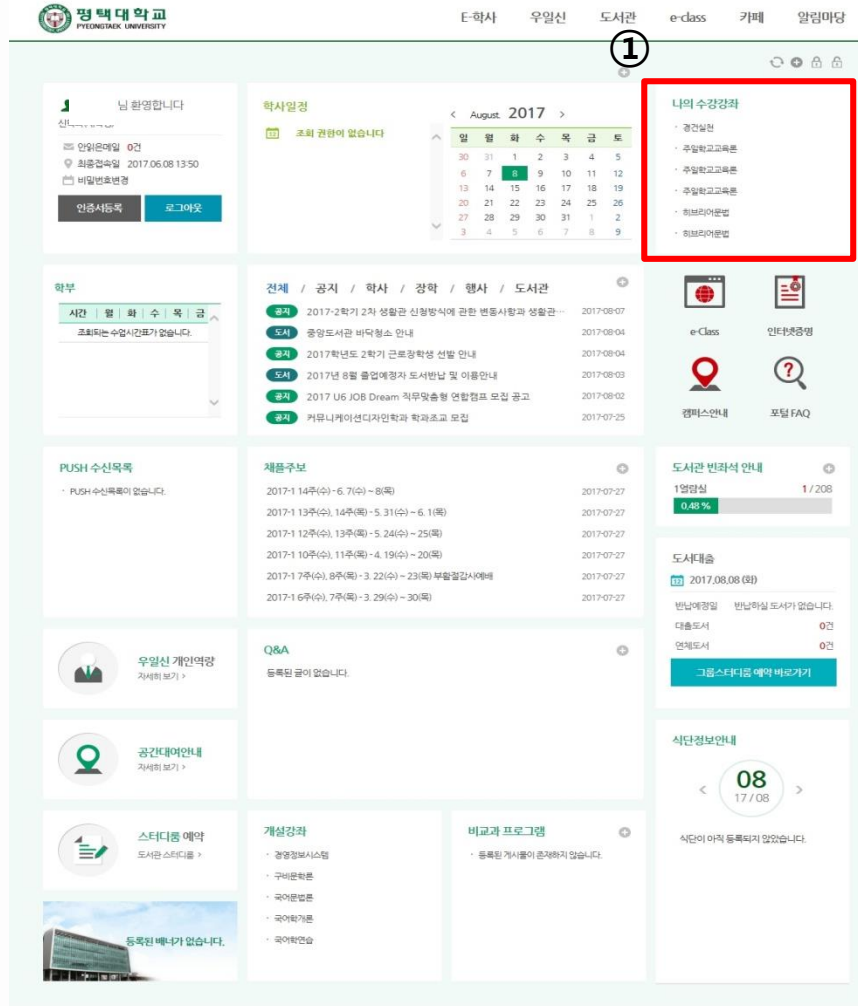

① 포틀릿 - 개인정보

This close-up shows the user's profile details:

- 안읽은메일: 0건
- 최종접속일: 2017.06.08 13:50
- 비밀번호변경
- 인증서등록
- 로그아웃

- 사용자의 개인정보인 소속, 이름 및 안읽은메일 건 수와 최종접속일이 표시됩니다.
- 소속정보 : 로그인한 사용자의 학과 및 신분
- 성명 : 로그인한 사용자의 성명
- 안읽은메일 : 로그인한 사용자의 안읽은 메일 건 수
- 최종접속일 : 로그인한 사용자의 최종접속일
- 비밀번호변경 : 비밀번호 변경 화면으로 이동
- 신분 변경 : 로그인한 사용자의 신분을 변경
- 인증서등록 : 로그인한 사용자의 공인인증서 등록 기능
- 로그아웃 : 포탈시스템에서 로그아웃

3 포탈시스템 - 포틀릿정보- 학사일정

포탈시스템 사용자들에게 관련 정보를 표시해주는데 기능을 하며 포틀릿으로는 웹메일, 전자결재, 학사일정 등을 들 수 있다. 타 시스템 연동으로 다양한 정보를 제공해줄 수 있다.

① 포틀릿 - 학사일정

- 평택대 홈페이지에 게시되어있는 학사일정 정보를 조회합니다.
- 로그인한 사용자의 소속에 따른 학사 일정이 출력됩니다.
(학부 / 대학원 / 평생교육원 / 어학당 구분)

3 포탈시스템 - 포틀릿정보 - 나의 수강강좌

포탈시스템 사용자들에게 관련 정보를 표시해주는데 기능을 하며 포틀릿으로는 웹메일, 전자결재, 학사일정 등을 들 수 있다. 타 시스템 연동으로 다양한 정보를 제공해줄 수 있다.

① 포틀릿 - 나의 수강강좌

- E-학사에 등록된 로그인한 사용자가 수강하는 강좌목록을 조회합니다.

3 포탈시스템 - 포틀릿정보-식단정보안내

포탈시스템 사용자들에게 관련 정보를 표시해주는데 기능을 하며 포틀릿으로는 웹메일, 전자결재, 학사일정 등을 들 수 있다. 타 시스템 연동으로 다양한 정보를 제공해줄 수 있다.