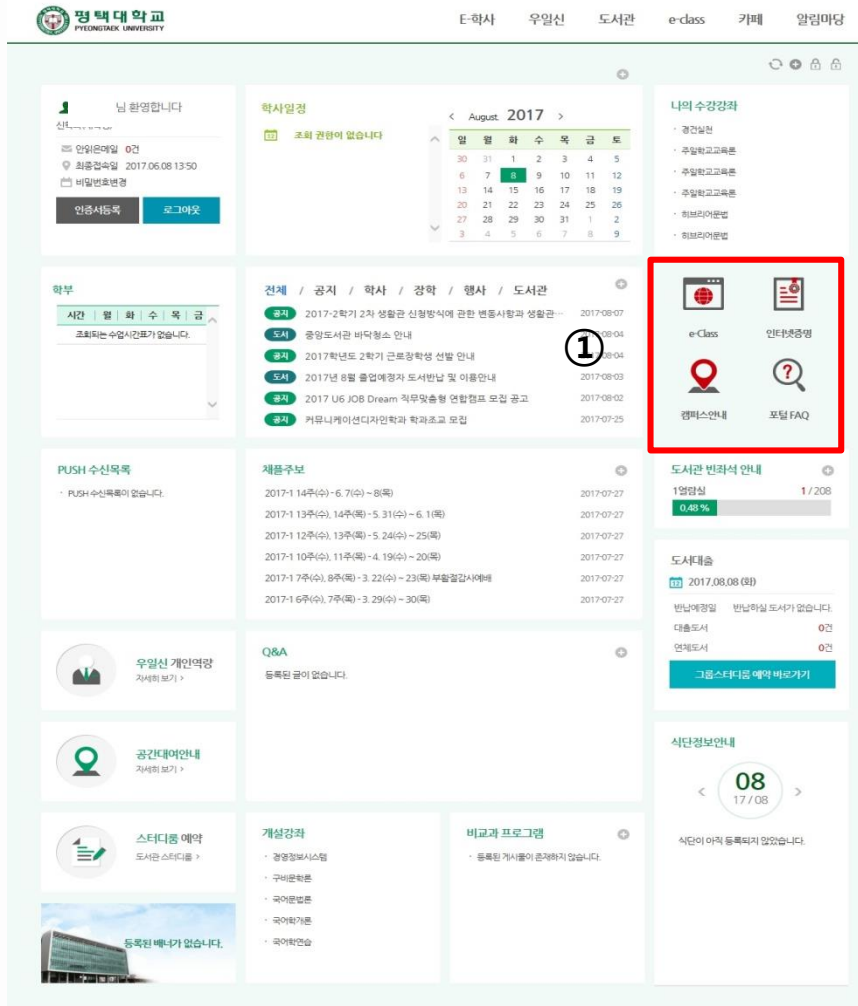

3 포탈시스템 - 포틀릿정보 - 나의 수강강좌

포탈시스템 사용자들에게 관련 정보를 표시해주는데 기능을 하며 포틀릿으로는 웹메일, 전자결재, 학사일정 등을 들 수 있다. 타 시스템 연동으로 다양한 정보를 제공해줄 수 있다.

① 포틀릿 - 나의 수강강좌

- E-학사에 등록된 로그인한 사용자가 수강하는 강좌목록을 조회합니다.

3 포탈시스템 - 포틀릿정보-식단정보안내

포탈시스템 사용자들에게 관련 정보를 표시해주는데 기능을 하며 포틀릿으로는 웹메일, 전자결재, 학사일정 등을 들 수 있다. 타 시스템 연동으로 다양한 정보를 제공해줄 수 있다.

① 포틀릿 - 식단정보안내

- 평택대 홈페이지에 게시되어있는 식단 정보를 조회합니다.

①

3 포탈시스템 - 포틀릿정보-게시판

포탈시스템 사용자들에게 관련 정보를 표시해주는데 기능을 하며 포틀릿으로는 웹메일, 전자결재, 학사일정 등을 들 수 있다. 타 시스템 연동으로 다양한 정보를 제공해줄 수 있다.

① 포틀릿 - 게시판

- 평택대 홈페이지에 게시되어있는 각 게시글들이 조회됩니다.
- 신분에 따라 전체 / 공지 / 학사 / 입학 / 행사 / 장학 / 도서관 등의 게시글 목록이 조회됩니다.
- 해당 게시글을 클릭하면 상세화면으로 이동합니다.
- 더보기 이미지를 클릭하면 해당 게시판으로 이동합니다.
- 전체 : 전체 게시글 목록
- 공지 : 홈페이지 공지사항 게시글 목록
- 학사 : 홈페이지 학사 게시글 목록
- 학사 : 홈페이지 장학 게시글 목록
- 행사 : 홈페이지 행사 게시글 목록
- 도서관 : 도서관 공지사항 목록

3 포탈시스템 - 포틀릿정보-바로가기

포탈시스템 사용자들에게 관련 정보를 표시해주는 데 기능을 하며 포틀릿으로는 웹메일, 전자결재, 학사일정 등을 들 수 있다. 타 시스템 연동으로 다양한 정보를 제공해줄 수 있다.

① 포틀릿 - 바로가기

- 로그인한 사용자의 신분에 따라 바로가기 아이콘을 제공합니다.
- e-Class / 인터넷증명 / 캠퍼스안내 / 포털 FAQ 등의 바로가기를 제공합니다.