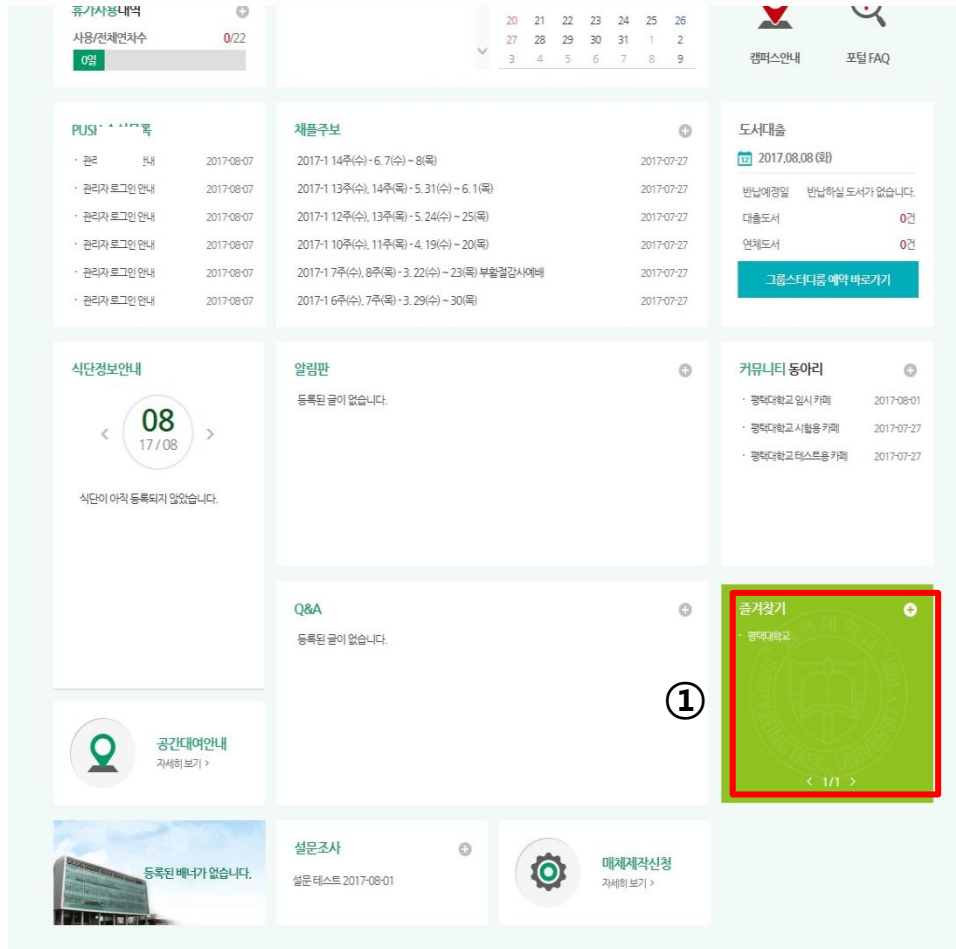

포탈시스템 사용자들에게 관련 정보를 표시해주는데 기능을 하며 포틀릿으로는 웹메일, 전자결재, 학사일정 등을 들 수 있다. 타 시스템 연동으로 다양한 정보를 제공해줄 수 있다.

The screenshot shows a dashboard with several widgets:

- PUSH 수신목록**: Shows a notification that has not been received.
- 제품주보**: A list of weekly reports with dates from 2017-07-27.
- 도서관 빈좌석 안내**: Shows library seat availability with a progress bar at 0.48%.
- 도서대출**: Shows book loan statistics for 2017.08.08.
- 우일신 개인역량**: Personal performance section.
- 공간대여안내**: Space rental information.
- 스터디룸 예약**: Study room reservation section.
- 개선강좌**: Course improvement section.
- 비교과 프로그램**: Comparison program section.
- 식단정보안내**: Dining information section.

A red box highlights a banner management widget that displays the text "등록된 배너가 없습니다." (No registered banners).

① 포틀릿 - 롤링배너

- 배너관리에 등록된 배너가 롤링배너 형태로 제공됩니다.
- 관리자화면 > 배너관리에서 배너 추가 / 삭제 및 수정이 가능합니다.

3 포탈시스템 - 포틀릿정보-즐거찾기

포탈시스템 사용자들에게 관련 정보를 표시해주는데 기능을 하며 포틀릿으로는 웹메일, 전자결재, 학사일정 등을 들 수 있다. 타 시스템 연동으로 다양한 정보를 제공해줄 수 있다.

① 포틀릿 - 즐거찾기

- 관리자가 등록한 즐거찾기 및 로그인한 사용자 개인이 등록한 즐거찾기 목록이 제공됩니다.
- 관리자 화면 > 즐거찾기 관리에서 추가 / 삭제 / 수정이 가능합니다.
- 로그인한 사용자 개인이 즐거찾기를 등록하기 위해서는 상단의 버튼을 클릭하여 즐거찾기를 추가합니다.
- 해당 즐거찾기를 클릭하면 등록된 URL로 이동합니다.