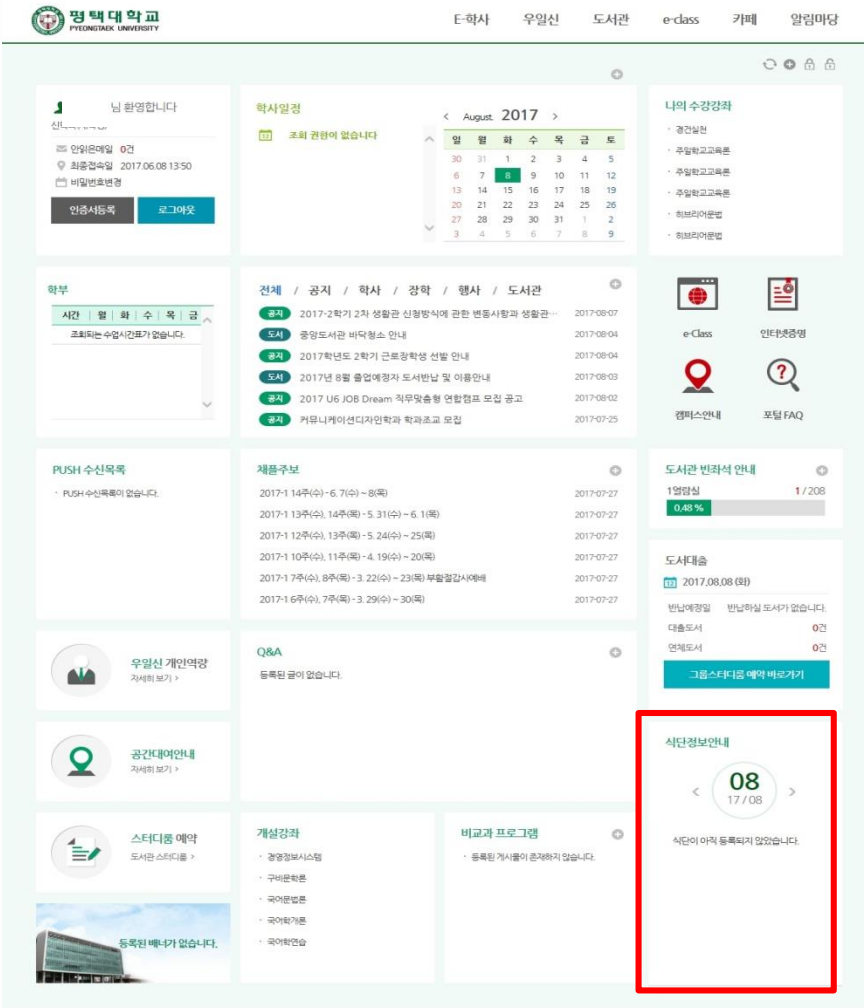

3 포탈시스템 - 포틀릿정보- 학사일정

포탈시스템 사용자들에게 관련 정보를 표시해주는데 기능을 하며 포틀릿으로는 웹메일, 전자결재, 학사일정 등을 들 수 있다. 타 시스템 연동으로 다양한 정보를 제공해줄 수 있다.

① 포틀릿 - 학사일정

- 평택대 홈페이지에 게시되어있는 학사일정 정보를 조회합니다.
- 로그인한 사용자의 소속에 따른 학사 일정이 출력됩니다.
(학부 / 대학원 / 평생교육원 / 어학당 구분)

3 포탈시스템 - 포틀릿정보 - 나의 수강강좌

포탈시스템 사용자들에게 관련 정보를 표시해주는데 기능을 하며 포틀릿으로는 웹메일, 전자결재, 학사일정 등을 들 수 있다. 타 시스템 연동으로 다양한 정보를 제공해줄 수 있다.

① 포틀릿 - 나의 수강강좌

- E-학사에 등록된 로그인한 사용자가 수강하는 강좌목록을 조회합니다.

3 포탈시스템 - 포틀릿정보-식단정보안내

포탈시스템 사용자들에게 관련 정보를 표시해주는데 기능을 하며 포틀릿으로는 웹메일, 전자결재, 학사일정 등을 들 수 있다. 타 시스템 연동으로 다양한 정보를 제공해줄 수 있다.