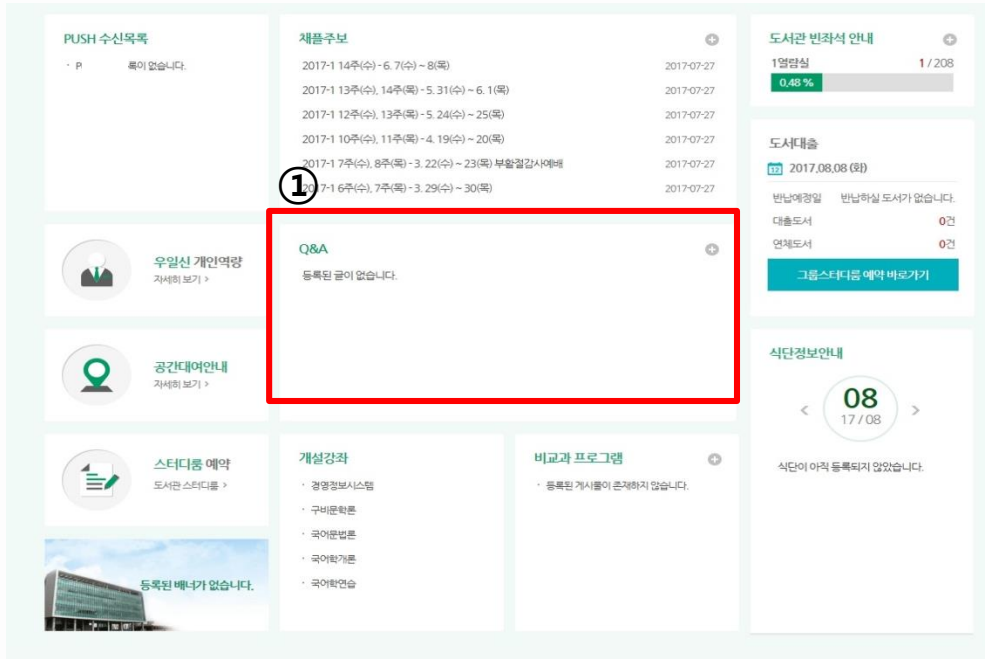

포털시스템 사용자들에게 관련 정보를 표시해주는 데 기능을 하며 포털릿으로는 웹메일, 전자결재, 학사일정 등을 들 수 있다. 타 시스템 연동으로 다양한 정보를 제공해줄 수 있다.