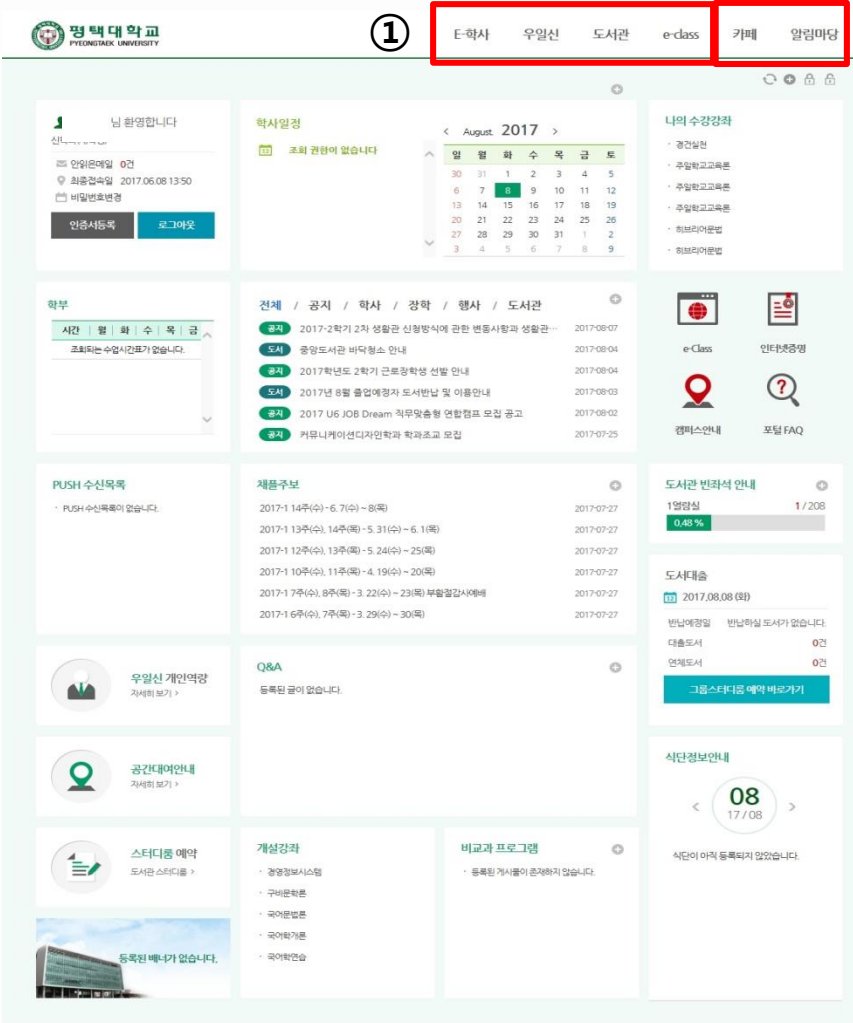

평택대학교 차세대통합정보시스템 포탈시스템메뉴얼 [학생]

2017. 08

1. 포털시스템 메인화면구성 학생

포털시스템 메인화면은 상단에 외부시스템과 SSO 연계된 메뉴와 포틀릿영역으로 구성되어 있으며 각 역할에 따라 상단 메뉴와 포틀릿을 제공합니다.

① 주 메인메뉴 영역

- 포털의 메인메뉴로 포털에서 해당 외부시스템을 접속하기 위한 메인 메뉴입니다.
- 포털 시스템은 SSO(Single Sign One) 로그인을 통해 교내에 운영되는 모든 시스템에 접근 가능 합니다.

② 포틀릿 관리영역

- 포털의 포틀릿을 추가/삭제/이동/고정 하는 관리영역입니다.
- 해당 아이콘을 클릭하여 포틀릿을 추가/삭제/이동/고정 등이 가능합니다.

③ 포틀릿 영역

- 포털의 특성화된 기능으로 포틀릿 영역입니다. 해당 포틀릿의 기능을 이용해 포털 사용자는 개인에 맞는 포틀릿 구성을 함으로서 보다 효율적이고, 유익한 정보를 포털 시스템을 통해 얻을 수 있습니다.
- **개인정보 영역** : 포털시스템을 로그인한 사용자의 이름, 소속정보, 안읽은 메일 건 수 등이 표시됩니다.
- **교내 외부 시스템 영역** : 교내에서 운영되고 외부시스템인 웹 메일, 식단등의 정보가 표시됩니다.
- **포털 게시판 영역** : 포털 게시판 데이터가 표시됩니다.

2 포탈시스템 -주메뉴시스템

포탈시스템의 주 메뉴를 통해서 SSO 연계된 각종 시스템에 접속해서 해당 업무를 진행할 수 있습니다.

② ※ 포탈 시스템은 SSO(Single Sign One) 로그인을 통해 교내에 운영되는 모든시스템에 접근가능합니다.

학생 신분으로 접근이 가능한 시스템은 E-학사 / 우일신 / 도서관 / e-class / 카페 / 알림마당이 존재합니다.

3 포탈시스템 - 포틀릿정보-개인정보

포탈시스템 사용자들에게 관련 정보를 표시해주는 데 기능을 하며 포틀릿에는 웹메일, 전자결재, 학사일정 등을 들 수 있다. 타 시스템 연동으로 다양한 정보를 제공해줄 수 있다.

①

The screenshot shows the user profile area of the portal system. A red box highlights the profile information, which includes: