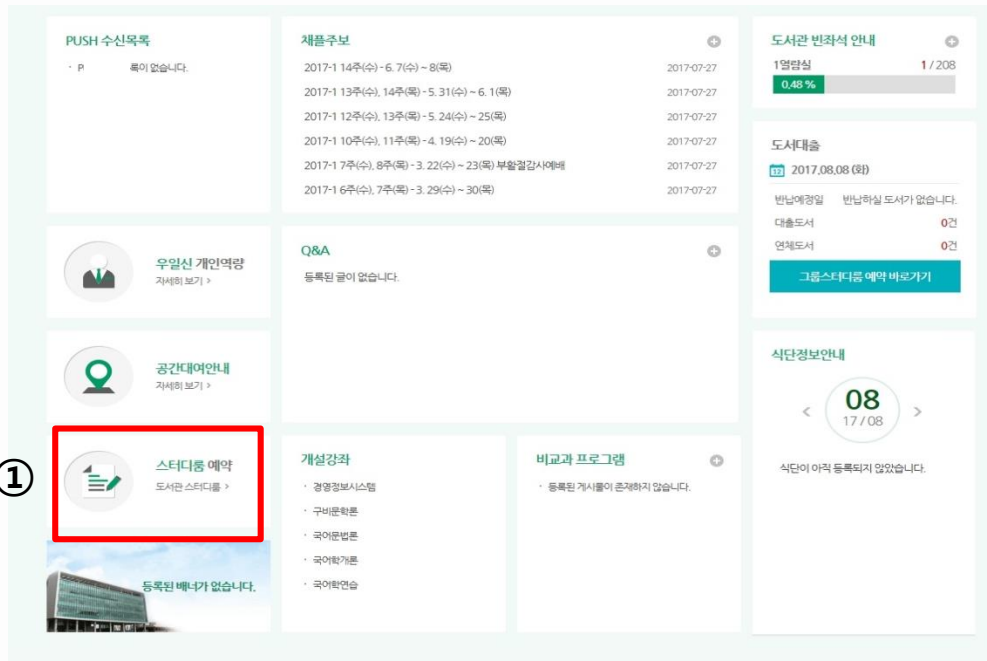

- 비교과 프로그램 목록을 조회합니다.

포털시스템 사용자들에게 관련 정보를 표시해주는데 기능을 하며 포털릿으로는 웹메일, 전자결재, 학사일정 등을 들 수 있다. 타 시스템 연동으로 다양한 정보를 제공해줄 수 있다.

① 포털릿 - PUSH 수신목록

- 로그인한 사용자의 PUSH 수신목록을 조회합니다.
- 제목을 클릭하면 수신한 내용을 간략하게 표시됩니다.

3 포탈시스템 - 포틀릿정보 - 스터디룸예약

포탈시스템 사용자들에게 관련 정보를 표시해주는데 기능을 하며 포틀릿에는 웹메일, 전자결재, 학사일정 등을 들 수 있다. 타 시스템 연동으로 다양한 정보를 제공해줄 수 있다.

① 포틀릿 - 스터디룸 예약

- 도서관 예약 페이지 링크를 제공합니다.
- 도서관 스터디룸 : 도서관에서 제공하는 스터디룸 예약 페이지로 이동합니다.

3 포탈시스템 - 포틀릿정보 - 커뮤니티 동아리