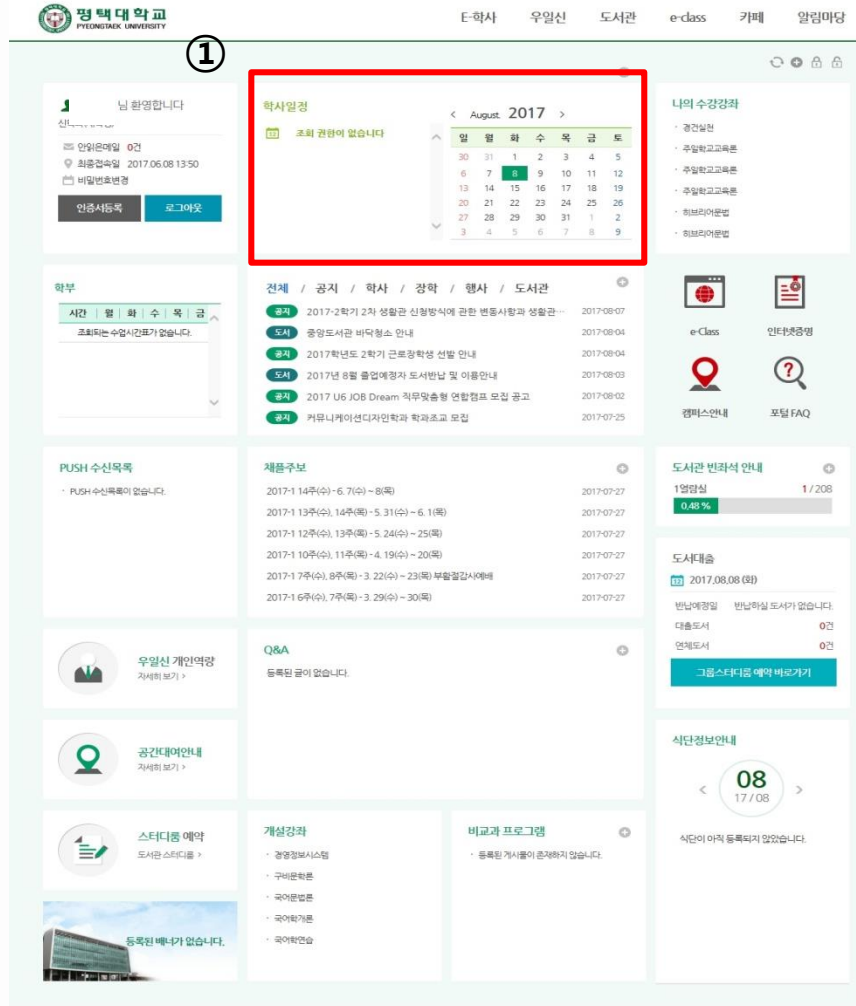

3 포탈시스템 - 포틀릿정보-개인정보

포탈시스템 사용자들에게 관련 정보를 표시해주는 데 기능을 하며 포틀릿에는 웹메일, 전자결재, 학사일정 등을 들 수 있다. 타 시스템 연동으로 다양한 정보를 제공해줄 수 있다.

①

The screenshot shows the user profile area of the portal system. A red box highlights the profile information, which includes:

- 안읽은메일: 0건
- 최종접속일: 2017.06.08 13:50
- 비밀번호변경
- 인증서등록
- 로그아웃

 The rest of the page displays various university services like '학사일정' (Academic Calendar), '나의 수강강좌' (My Courses), '공지' (Notice), and '도서관' (Library).

① 포틀릿 - 개인정보

This close-up shows the user's profile details:

- 안읽은메일: 0건
- 최종접속일: 2017.06.08 13:50
- 비밀번호변경
- 인증서등록
- 로그아웃

- 사용자의 개인정보인 소속, 이름 및 안읽은메일 건 수와 최종접속일이 표시됩니다.
- 소속정보 : 로그인한 사용자의 학과 및 신분
- 성명 : 로그인한 사용자의 성명
- 안읽은메일 : 로그인한 사용자의 안읽은 메일 건 수
- 최종접속일 : 로그인한 사용자의 최종접속일
- 비밀번호변경 : 비밀번호 변경 화면으로 이동
- 신분 변경 : 로그인한 사용자의 신분을 변경
- 인증서등록 : 로그인한 사용자의 공인인증서 등록 기능
- 로그아웃 : 포탈시스템에서 로그아웃

3 포탈시스템 - 포틀릿정보- 학사일정

포탈시스템 사용자들에게 관련 정보를 표시해주는데 기능을 하며 포틀릿으로는 웹메일, 전자결재, 학사일정 등을 들 수 있다. 타 시스템 연동으로 다양한 정보를 제공해줄 수 있다.

① 포틀릿 - 학사일정

- 평택대 홈페이지에 게시되어있는 학사일정 정보를 조회합니다.
- 로그인한 사용자의 소속에 따른 학사 일정이 출력됩니다.
(학부 / 대학원 / 평생교육원 / 어학당 구분)