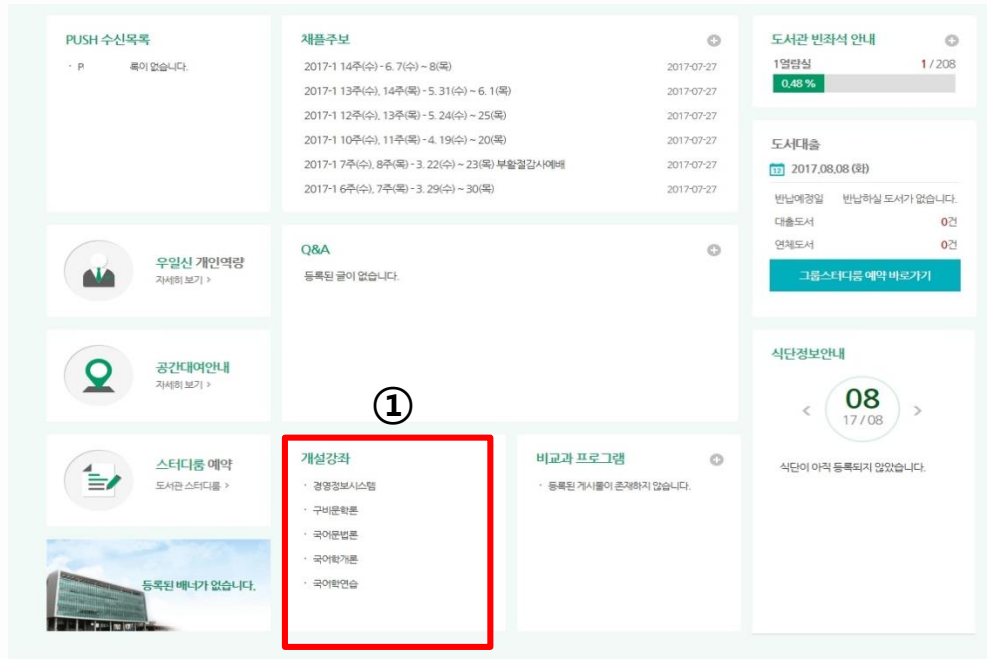

① 포틀릿 - 도서관 빈좌석 안내

This is a close-up of the '도서관 빈좌석 안내' widget. It shows the title '도서관 빈좌석 안내' with a plus sign, '1열람실' and '1 / 208', and a green progress bar indicating '0.48%'.

- 도서관 빈좌석 정보인 전체 좌석 / 사용 좌석 건 수를 조회합니다.

3 포탈시스템 - 포틀릿정보 - 공간대여안내

포탈시스템 사용자들에게 관련 정보를 표시해주는 데 기능을 하며 포틀릿으로는 웹메일, 전자결재, 학사일정 등을 들 수 있다. 타 시스템 연동으로 다양한 정보를 제공해줄 수 있다.

① 포틀릿 - 공간대여안내

The screenshot shows a dashboard with several widgets. A red box highlights the '공간대여안내' (Space Rental Guide) link, which is accompanied by a location pin icon. Other visible widgets include 'PUSH 수신목록', '채용주보', '도서관 빈좌석 안내', '도서대출', 'Q&A', '스터디룸 예약', '개설강좌', '비교과 프로그램', and '식단정보안내'. The footer contains the university logo and contact information.

- 공간대여안내 페이지 링크를 제공합니다.
- 해당 포틀릿을 클릭하면 공간대여안내 페이지로 이동합니다.

3 포탈시스템 - 포틀릿정보-개설강좌

포탈시스템 사용자들에게 관련 정보를 표시해주는 데 기능을 하며 포틀릿으로는 웹메일, 전자결재, 학사일정 등을 들 수 있다. 타 시스템 연동으로 다양한 정보를 제공해줄 수 있다.

① 포틀릿 - 개설강좌

- E-학사 시스템에 개설된 강좌 목록을 조회합니다.