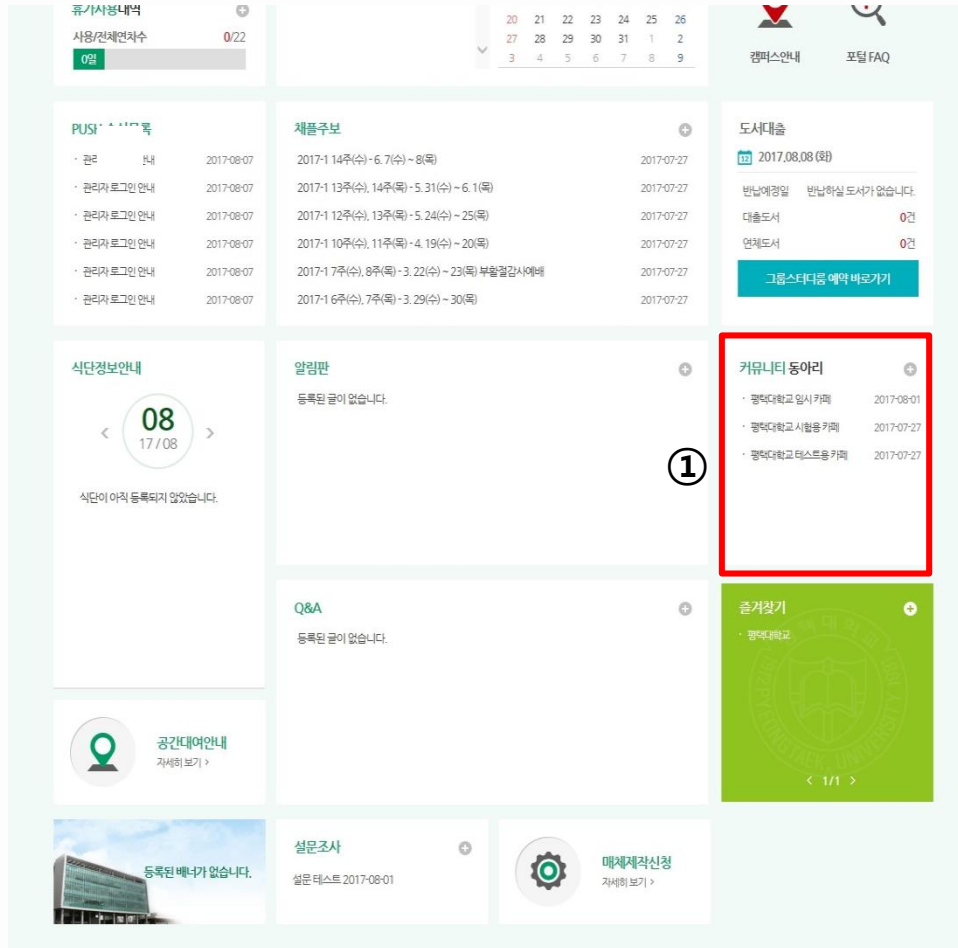

3 포탈시스템 - 포틀릿정보 - 커뮤니티 동아리

포탈시스템 사용자들에게 관련 정보를 표시해주는 데 기능을 하며 포틀릿으로는 웹메일, 전자결재, 학사일정 등을 들 수 있다. 타 시스템 연동으로 다양한 정보를 제공해줄 수 있다.