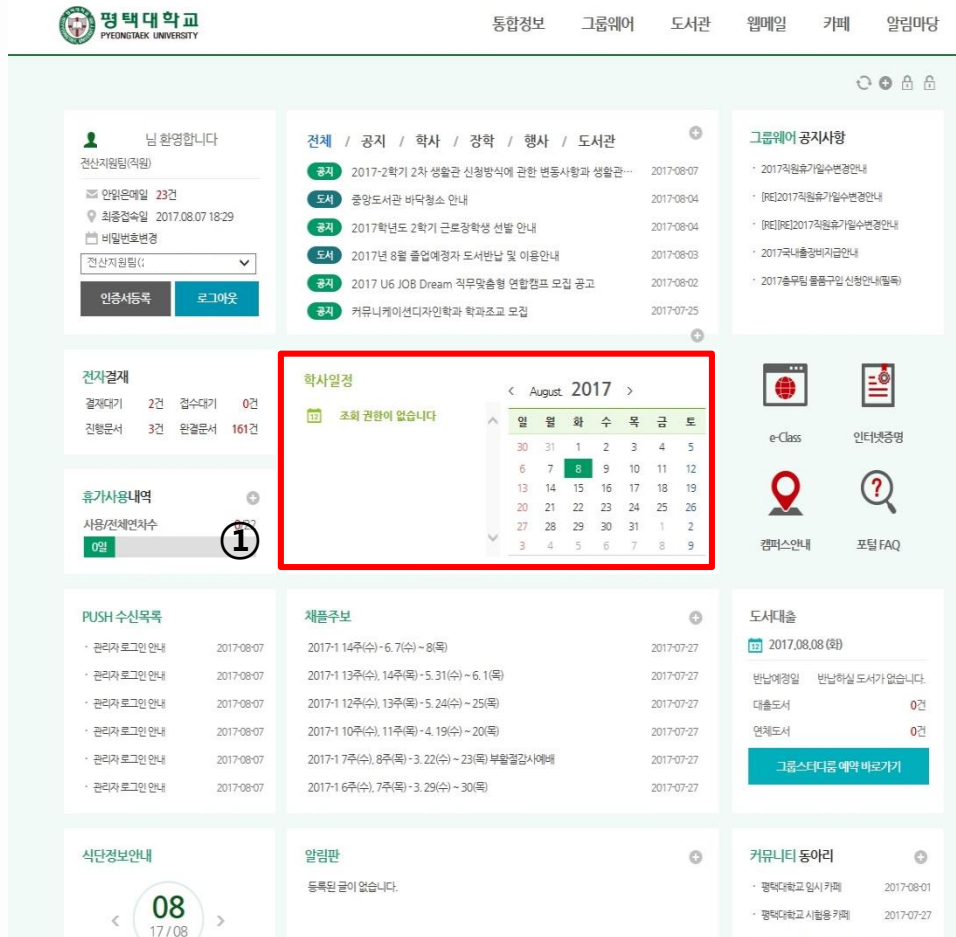

# 3 포탈시스템 - 포틀릿정보-휴가사용내역

포탈시스템 사용자들에게 관련 정보를 표시해주는데 기능을 하며 포틀릿으로는 웹메일, 전자결재, 학사일정 등을 들 수 있다. 타 시스템 연동으로 다양한 정보를 제공해줄 수 있다.

## ① 포틀릿 - 휴가사용내역

- 로그인한 사용자의 휴가사용내역인 전체 휴가 / 사용 휴가 건수를 제공합니다.

### 3 포탈시스템 - 포틀릿정보- 학사일정

포탈시스템 사용자들에게 관련 정보를 표시해주는 데 기능을 하며 포틀릿으로는 웹메일, 전자결재, 학사일정 등을 들 수 있다. 타 시스템 연동으로 다양한 정보를 제공해줄 수 있다.