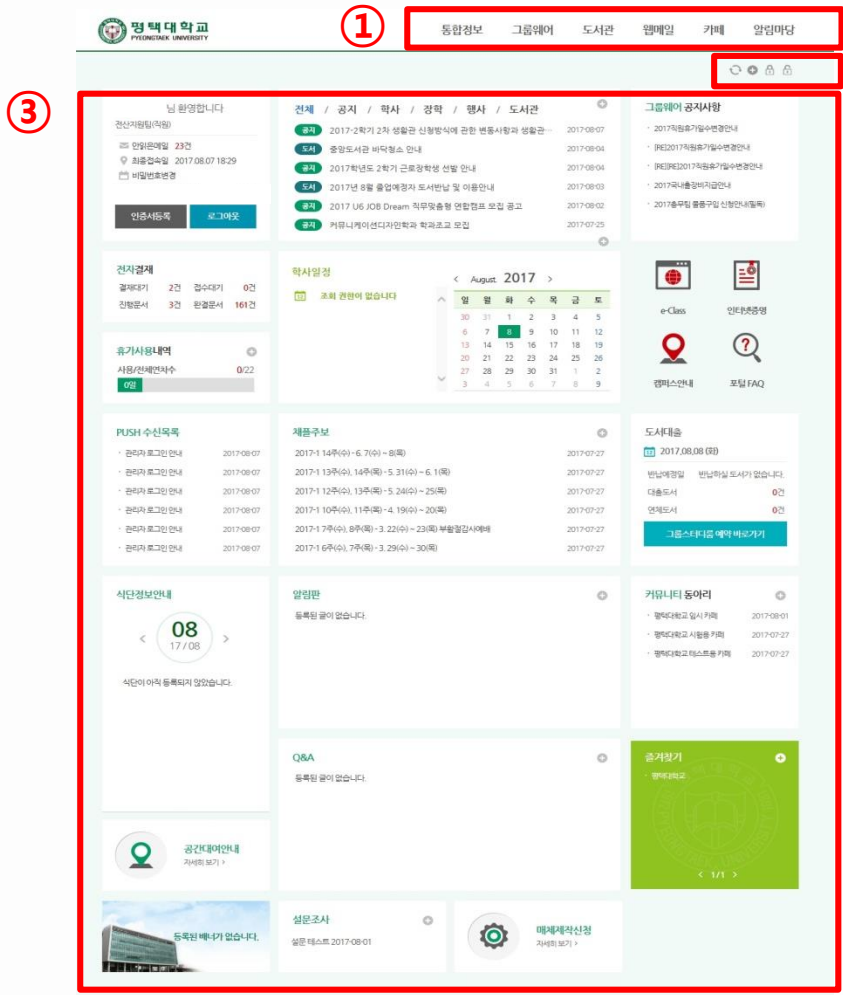

# 평택대학교 차세대통합정보시스템 포탈시스템메뉴얼 [ 직원 ]

2017. 08

# 1. 포털시스템 메인화면구성 직원

포털시스템 메인화면은 상단에 외부시스템과 SSO 연계된 메뉴와 포틀릿영역으로 구성되어 있으며 각 역할에 따라 상단 메뉴와 포틀릿을 제공합니다.

## ① 주 메인메뉴 영역

- 포털의 메인메뉴로 포털에서 해당 외부시스템을 접속하기 위한 메인 메뉴입니다.
- 포털 시스템은 SSO(Single Sign One) 로그인을 통해 교내에 운영되는 모든 시스템에 접근 가능 합니다.