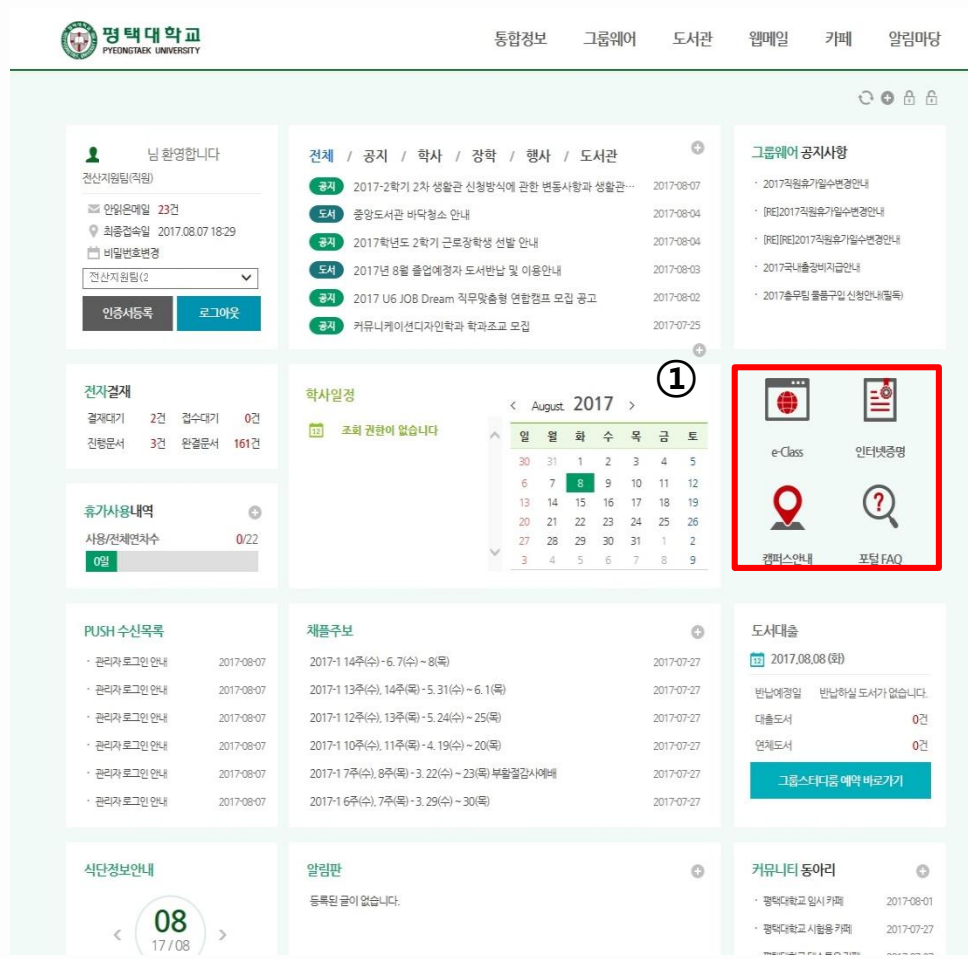

3 포탈시스템 - 포틀릿정보-바로가기

포탈시스템 사용자들에게 관련 정보를 표시해주는데 기능을 하며 포틀릿으로는 웹메일, 전자결재, 학사일정 등을 들 수 있다. 타 시스템 연동으로 다양한 정보를 제공해줄 수 있다.

① 포틀릿 - 바로가기