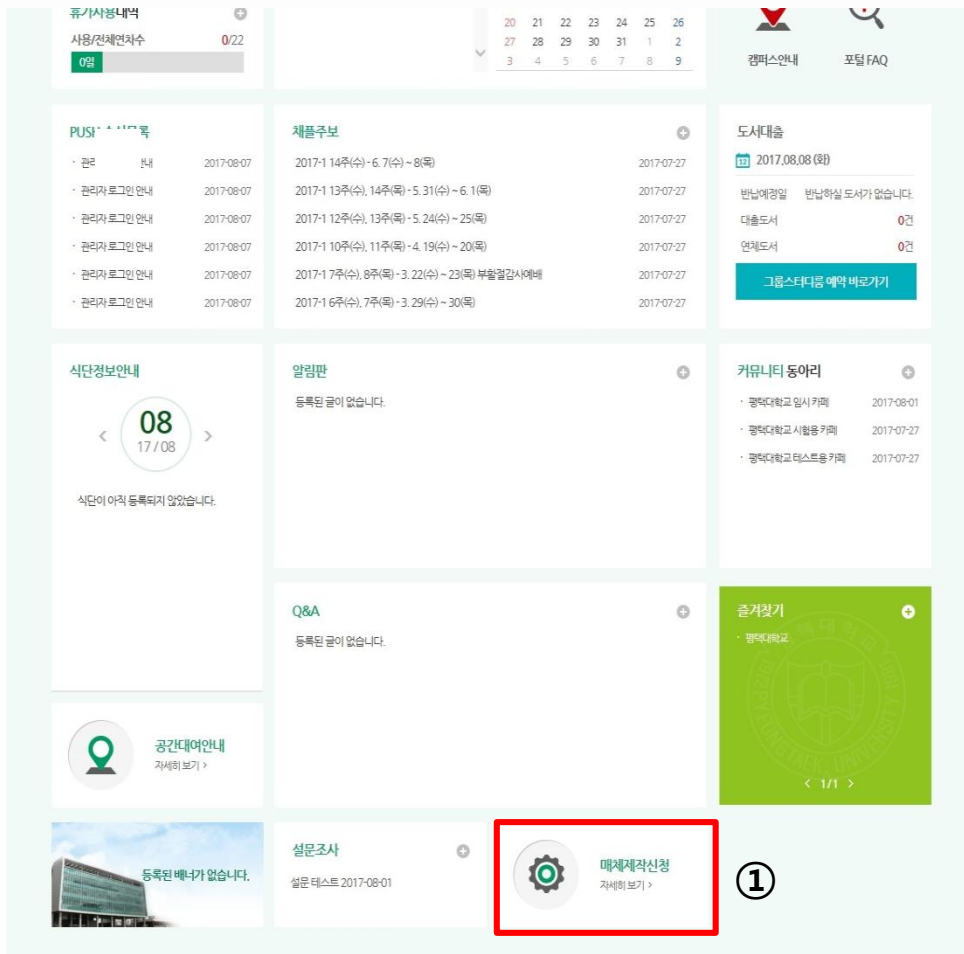

3 포탈시스템 - 포틀릿정보 - 매체제작신청

포탈시스템 사용자들에게 관련 정보를 표시해주는 데 기능을 하며 포틀릿으로는 웹메일, 전자결재, 학사일정 등을 들 수 있다. 타 시스템 연동으로 다양한 정보를 제공해줄 수 있다.

① 포틀릿 - 매체제작신청