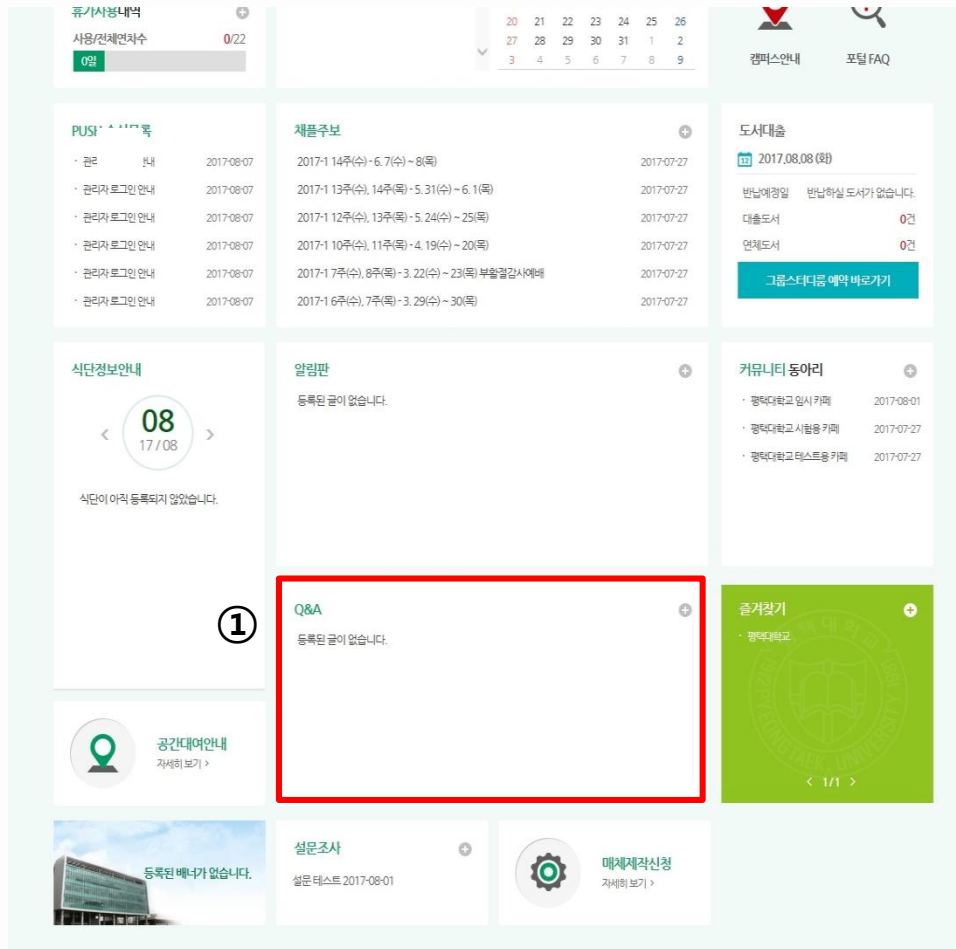

### 3 포탈시스템 - 포틀릿정보 - 공간대여안내

포탈시스템 사용자들에게 관련 정보를 표시해주는 데 기능을 하며 포틀릿으로는 웹메일, 전자결재, 학사일정 등을 들 수 있다. 타 시스템 연동으로 다양한 정보를 제공해줄 수 있다.

#### ① 포틀릿 - 공간대여안내

- 공간대여안내 페이지 링크를 제공합니다.
- 해당 포틀릿을 클릭하면 공간대여안내 페이지로 이동합니다.

포털시스템 사용자들에게 관련 정보를 표시해주는 데 기능을 하며 포털릿으로는 웹메일, 전자결재, 학사일정 등을 들 수 있다. 타 시스템 연동으로 다양한 정보를 제공해줄 수 있다.