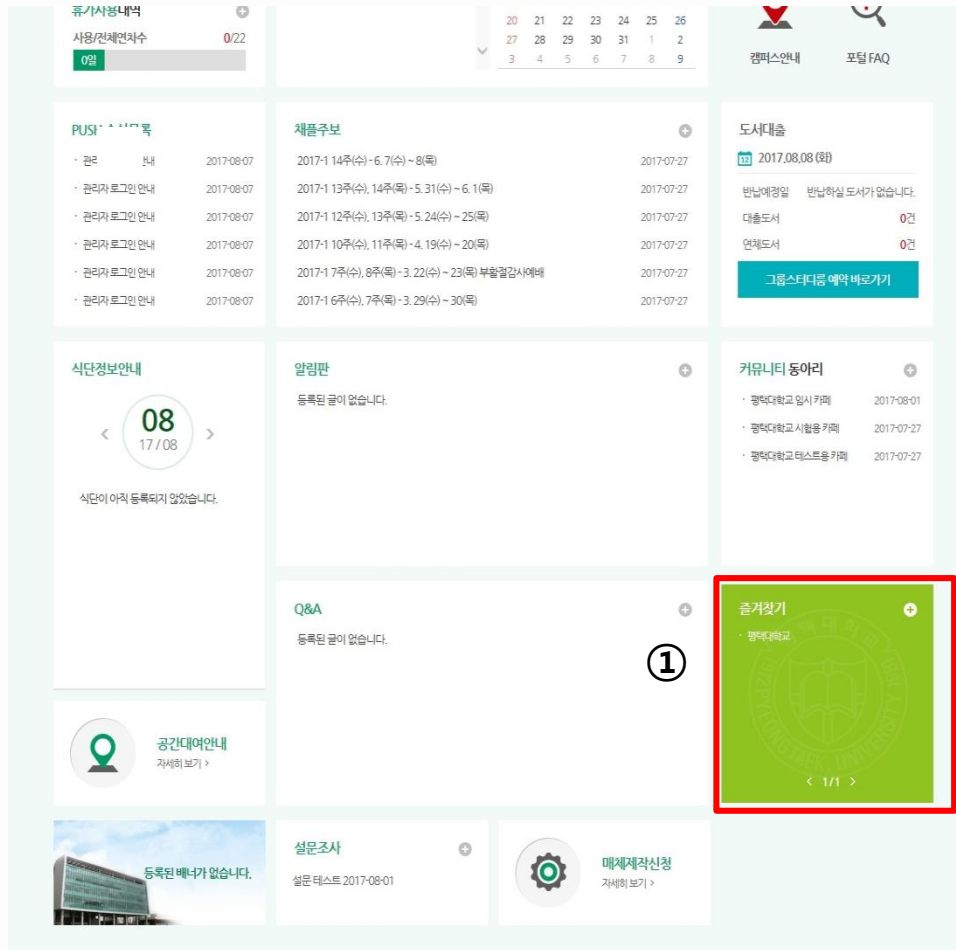

3 포탈시스템 - 포틀릿정보-즐거찾기

포탈시스템 사용자들에게 관련 정보를 표시해주는데 기능을 하며 포틀릿으로는 웹메일, 전자결재, 학사일정 등을 들 수 있다. 타 시스템 연동으로 다양한 정보를 제공해줄 수 있다.

① 포틀릿 - 즐겨찾기