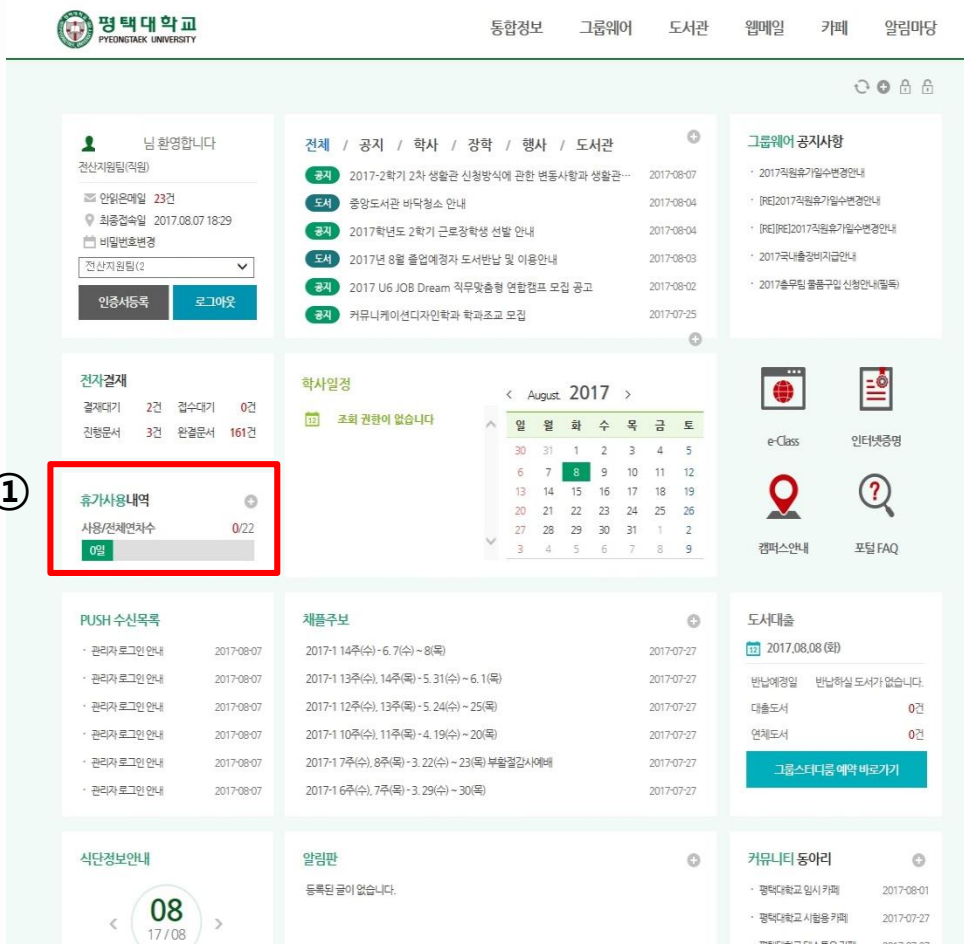

3 포탈시스템 - 포틀릿정보-휴가사용내역

포탈시스템 사용자들에게 관련 정보를 표시해주는데 기능을 하며 포틀릿으로는 웹메일, 전자결재, 학사일정 등을 들 수 있다. 타 시스템 연동으로 다양한 정보를 제공해줄 수 있다.

① 포틀릿 - 휴가사용내역