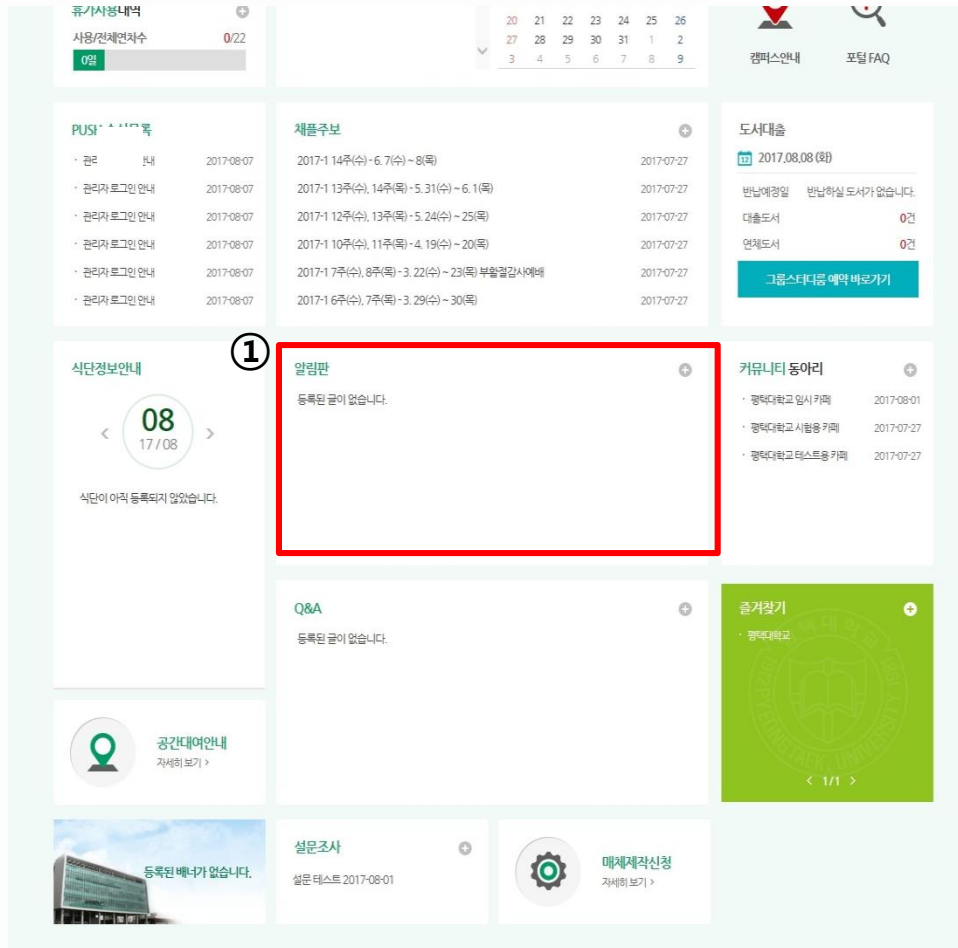

3 포탈시스템 - 포틀릿정보-알림판

포탈시스템 사용자들에게 관련 정보를 표시해주는 데 기능을 하며 포틀릿으로는 웹메일, 전자결재, 학사일정 등을 들 수 있다. 타 시스템 연동으로 다양한 정보를 제공해줄 수 있다.

① 포틀릿 - 알림판

알림판
등록된 글이 없습니다.

- 포털 알림판 게시판의 데이터를 가져와 출력합니다.
- 알림판 게시 글 제목 / 등록일자 / 이동 URL을 제공합니다.
- **제목** : 해당 게시 글 제목을 출력합니다.
- **등록일자** : 해당 게시 글에 대한 등록일자를 출력합니다.
- 해당 게시 글 제목을 클릭하면 게시 글 상세화면으로 이동합니다.
- 더보기 이미지를 클릭하면 해당 알림판 게시판으로 이동합니다.